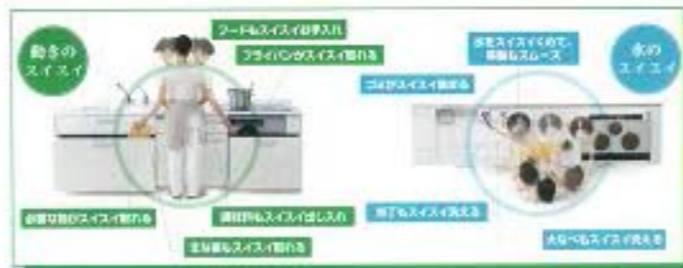

水まわりから床・壁・天井・窓まで、あらゆる住宅設備機器のアイデアやヒントがいっぱい!

リフォームの新体験ゾーン、誕生

大阪コラボレーションショールームでは、TOTO、DAIKEN、YKK APの新商品をはじめ、幅広いリフォーム設備機器をみて、触れて、試していただけます。また、リフォーム後イメージをご理解いただきやすい空間展示も各所に設置いたしております。ぜひ、ご来館ください。

B 居室・内装建材 DAIKENコーナー
リフォームの室内イメージを体験いただけます

C TDY グリーンリモデルコーナー
「長持ち住宅」「CO₂削減」「健康配慮」の3テーマを追求し、それぞれのライフスタイルや暮らしの夢に応えながら人にも地球にもやさしい住まいをご提案

D LDKコーナー
新商品のシステムキッチンクラッソ「スイスイ設計」という新発想のシステムキッチン体験

A 玄関窓まわり YKK APコーナー

住宅版エコポイント対象品をご覧ください。エコポイントのご相談も受けします

E IH・ガス実演コーナー
システムキッチンの調理機器IHクッキングヒーター、ガスセンサーコンロを体験

「CRASSO」の特徴

- ※6層構造のステンレス製
- スイスイお掃除
- スイスイお掃除シンク
- スイスイお掃除できる扉
- スイスイお掃除できるフード

H イベントスペース

リフォームご相談コーナー、大阪ガス、関西電力展示コーナーお客様に喜んでいただける各種イベントを開催いたします

サザナ(ほっカラリ床搭載)

ほっカラリ床イメージ

G 水まわりコンサルティングコーナー
浴室、洗面化粧台、トイレなど最新の水まわり商品を体験いただけます

F テーマ別空間展示コーナー
TDY3社によるお客様の年代別に合わせたライフスタイルをご提案します。

ご不明な点がある場合は、お気軽にお近くのアドバイザーにお尋ねください。

TDY新商品

ショールームでいち早くチェック!

システム収納「ミセル」

窓「プラマードU」

洗面化粧台「サクア」

ウォシュレット一体形便器「GG」