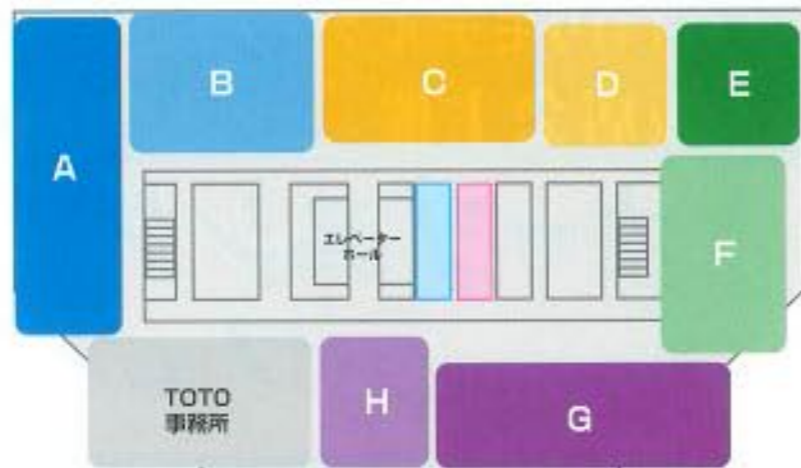

E IH・ガス実演コーナー
システムキッチンの調理機器IHクッキングヒーター、ガスセンサーコンロを体験

「CRASSO」の特徴

- ※6層構造のステンレス製
- スイスイお掃除
- スイスイお掃除シンク
- スイスイお掃除できる扉
- スイスイお掃除できるフード

H イベントスペース

リフォームご相談コーナー、大阪ガス、関西電力展示コーナーお客様に喜んでいただける各種イベントを開催いたします